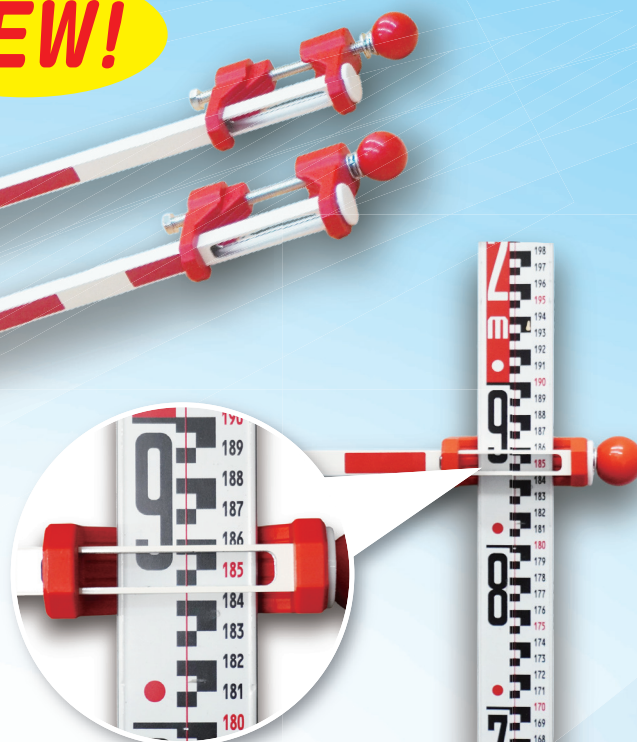

## 角ピンタイプ

ポールフィックスに新しく  
角ピンタイプが登場!

**NEW!**

● **軽量アルミ採用**

アルミ製の角ピンポールを使用しており、抜群の軽さを実現  
持ち運びや作業の負担を軽減します

● **目盛が見やすい構造**

スタッフの目盛がはっきり見える設計で、素早く・正確にセットが可能  
作業効率を高めます

● **幅15mmの視認性に優れたデザイン**

幅□15mmで、写真撮影時も目立ち、視認性抜群  
記録用画像にも最適です

● **500L以上のピンポールに最適**

長尺ポールでも作業性と安全性を発揮します

	ピンポール付		ピンポール無し
品番	FPF-K05	FPF-K10	FPF-K00
付属 ピンポール	□15mm 500L	□15mm 1000L	
適応スタッフ	3m×3段 / 5m×5段 / 7m×4段		

## 丸ピンタイプ

● **300Lのピンポールが付属しています**

● **幅広い作業環境に対応可能。1mサイズにも適応します**

● **赤玉ボルトで締めやすさが向上**

品番	FPF-III
適応ピンポール	φ6~φ8
適応スタッフ	3m×3段 / 5m×5段 / 7m×4段

※保管上の注意

プラスチック商品のため、夏場の車内など変形・破損の恐れがありますので、  
高温・多湿を避けて保管して下さい。

午前中のご注文で  
当日出荷可能です