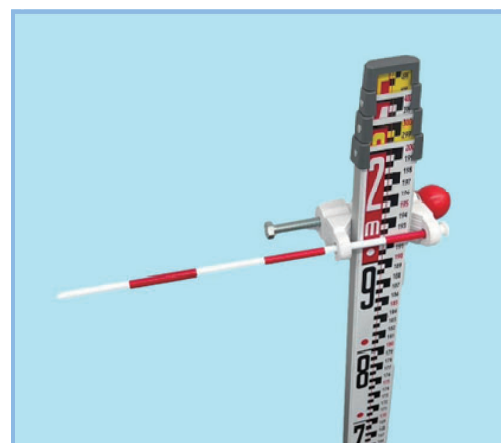

# ポールフィックスⅢ (スタッフ用ピンポール固定治具)

スタッフにピンポールを  
簡単に取り付けできます

●バージョンアップでさらに便利に!

- ① セパレートタイプになり耐久性向上しました!
- ② 300Lのピンポールが付属で付いています!
- ③ 1mのピンポールにも対応しました!
- ④ 締めやすさ向上のため赤玉ボルトに変更しました!

| 呼び名   | 適応スタッフ            | 適応ピンホール直径 | 寸法        | 重さ   |
|-------|-------------------|-----------|-----------|------|
| FPF-Ⅲ | 3m×3段 5m×5段 7m×4段 | φ6~φ8     | 165×68×30 | 187g |