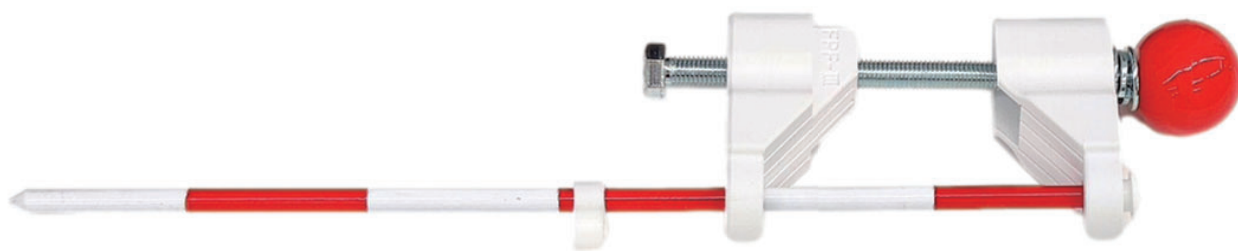

# ポールフィックスⅢ (スタッフ用ピンポール固定治具)

スタッフにピンポールを  
簡単に取り付けできます

●バージョンアップでさらに便利に!

- ① セパレートタイプになり耐久性向上しました!
- ② 300Lのピンポールが付属で付いています!
- ③ 1mのピンポールにも対応しました!
- ④ 締めやすさ向上のため赤玉ボルトに変更しました!

| 呼び名   | 適応スタッフ            | 適応ピンホール直径 | 寸法        | 重さ   |
|-------|-------------------|-----------|-----------|------|
| FPF-Ⅲ | 3m×3段 5m×5段 7m×4段 | φ6~φ8     | 165×68×30 | 187g |