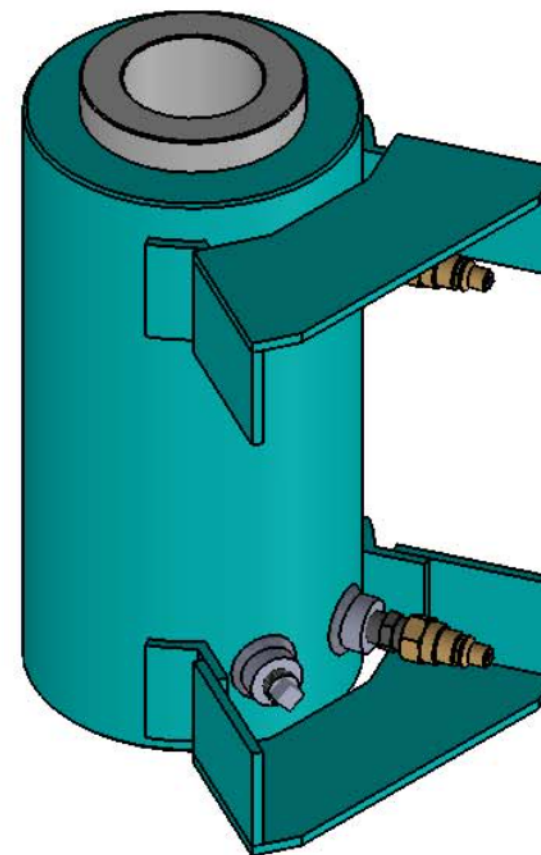

断面図 A-A

名 称	センターホールジャッキ		
最大出力	700 kN	ストローク	200 mm
型 式	CHJ-70-200-75HF		
受圧面積	105.83 cm ²	重 量	49.0 kg

FSC 藤原産業株式会社
 TEL (06) 6683-6881 FAX (06) 6683-0797 fsc@0666836881.com