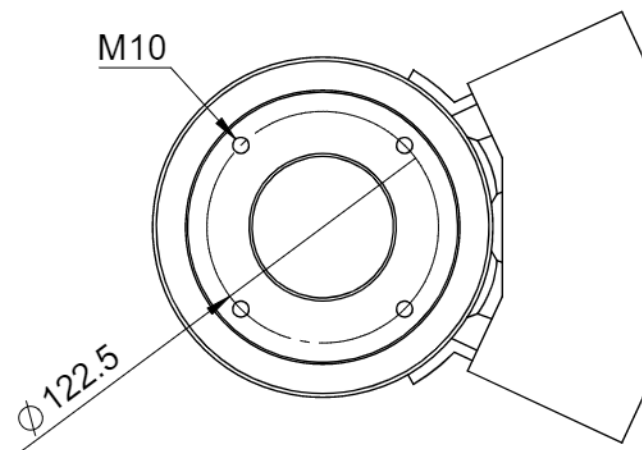

断面図 A-A

名 称	センターホールジャッキ		
最大出力	700 kN	ストローク	200 mm
型 式	CHJ-70-200-75HF		
受圧面積	105.83 cm ²	重 量	49.0 kg

FSC 藤原産業株式会社
 TEL (06) 6683-6881 FAX (06) 6683-0797 fsc@0666836881.com